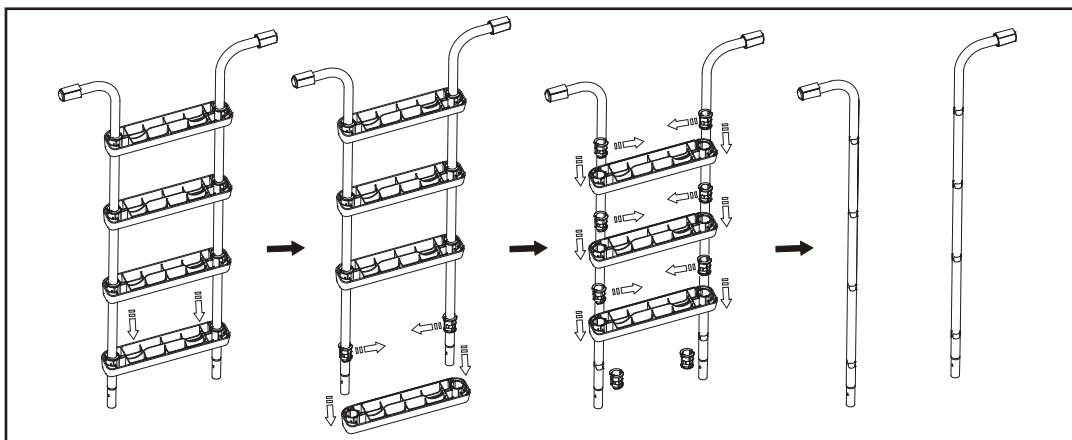

MONTAGEM DA ESCADA (continuação)

6. MANUTENÇÃO:

Verifique regularmente todas as porcas, parafusos, degraus e mangas do apoio do degrau, para se certificar de que todas as peças estão bem fixadas e que a escada é resistente.

7. PARA UTILIZAÇÃO NO INVERNO / GUARDANDO POR UM LONGO PERÍODO:

1. Retirar a escada da piscina, e certifique-se que a escada esteja completamente seca antes de guardar por um longo período de tempo.
2. Trazer a escada e todos os componentes para dentro de casa e guardar em local seco e seguro, preferivelmente entre 32° F (0° C) e 104° F (40° C).
3. Certifique-se de que a escada e todos os componentes estejam guardados em um lugar seguro longe do alcance das crianças.

8. DESMONTAGEM DO DEGRAU:

GUIA GERAL DE SEGURANÇA AQUÁTICA

Recreação em água é divertido e terapêutico. Entretanto, envolve risco inerente de acidente e morte. Para reduzir o risco de acidente, leia e siga todas as instruções e avisos do manual e as informações contidas na embalagem do produto. Esteja ciente que avisos, instruções e guia de segurança adverte sobre alguns riscos comuns da recreação na água, mas não adverte sobre os riscos e perigos em todas as instancias.

Para medida de segurança adicional, familiarize-se com o guia de instrução geral e consulte as normas de segurança providenciada pela autoridade local para o uso de piscina.

- Supervisão constante é obrigatória. Um adulto competente deve ser designado como um "salva-vidas" ou o observador da água, especialmente quando as crianças estão dentro e ao redor da piscina.
- Aprenda a nadar.
- Reserve um tempo para aprender RCP (Ressuscitação Cardio-Pulmonária) e primeiros socorros.
- Instruir quem está supervisionando os usuários sobre os perigos potenciais da piscina e sobre o uso de dispositivos de proteção, tais como portas fechadas, barreiras, etc.
- Instruir todos os usuários da piscina, incluindo as crianças o que fazer em caso de emergência.
- Tenha bom senso de julgamento quando estiver se divertindo em atividades aquáticas.
- Supervisione, supervise, supervise o tempo todo.

GUARDE A EMBALAGEM ORIGINAL PARA ARMAZENAR O PRODUTO E AS INSTRUÇÕES PARA REMONTAGEM