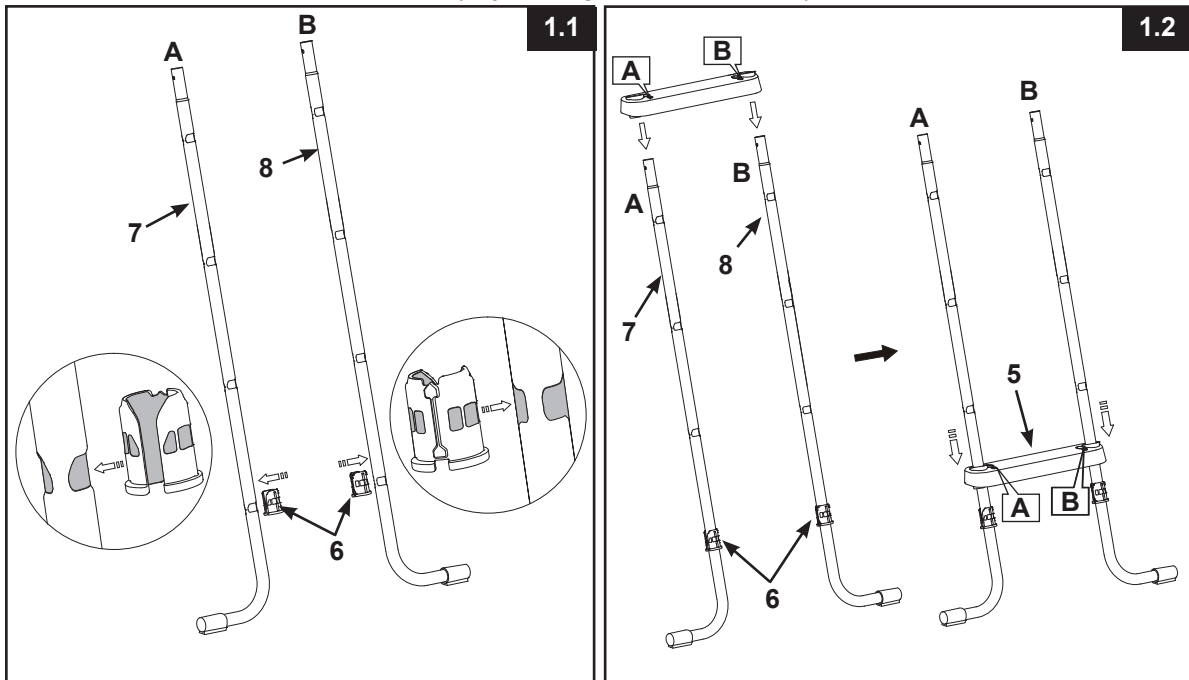

## MONTAGEM DA ESCADA

**FERRAMENTAS NECESSÁRIAS:** Uma (1) chave de fenda Phillips, uma (1) pequena chave de fendas  
Um (1) alicate ou chave de parafusos ajustável pequena

**IMPORTANTE:** Não aperte totalmente os parafusos até completar a última operação de montagem.

### ⚠ AVISOS

**CONECTAR AS PARTES INCORRETAMENTE PODE RESULTAR EM UMA ESCADA INSTÁVEL QUE PODE CAUSAR QUEDA E FERIMENTOS PESSOAIS OU MORTE.**

1. INSTALAÇÃO DOS DEGRAUS (veja as figuras 1.1 até 1.3):

**IMPORTANTE:** Assegure-se de que as pernas com formato em J estejam viradas para fora antes de instalar os degraus.