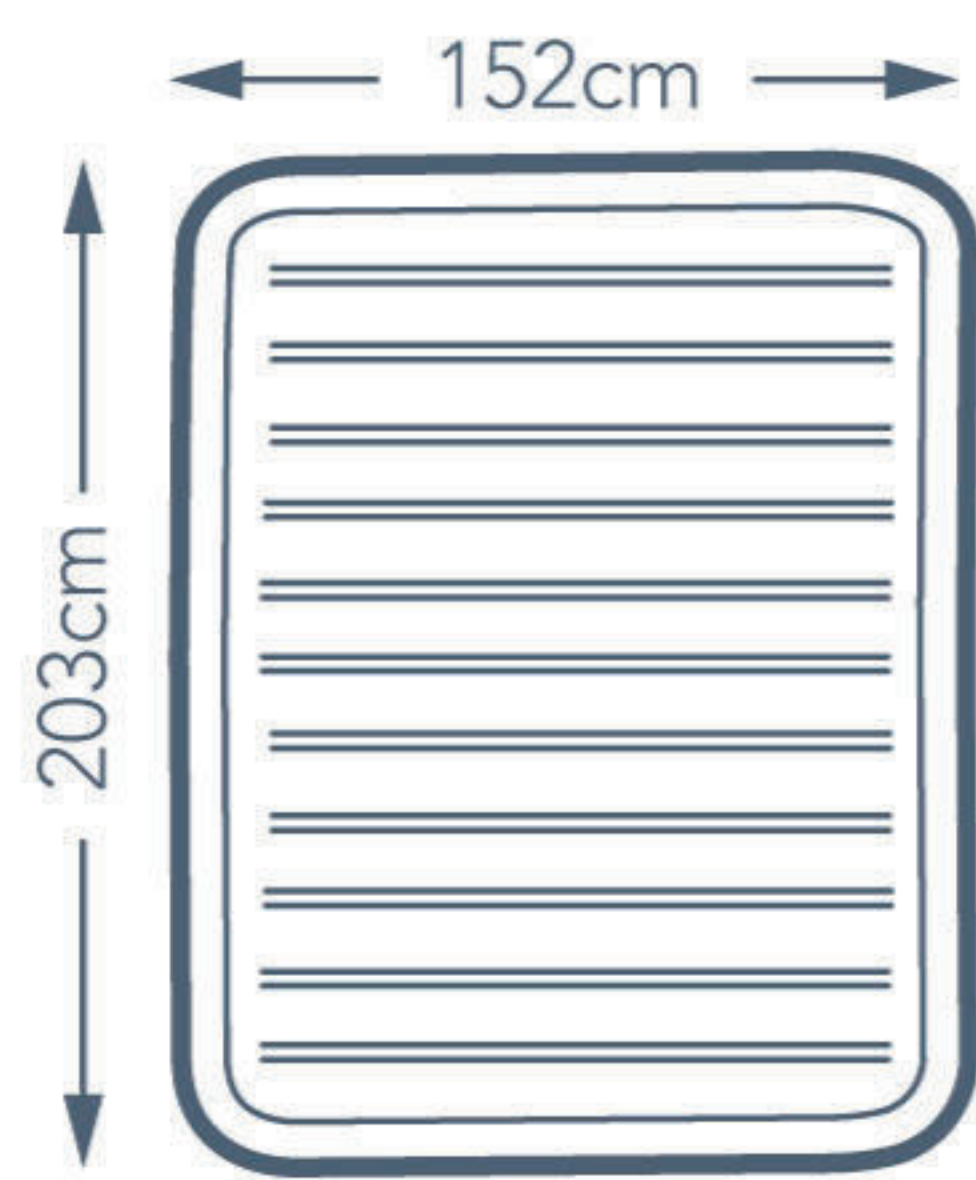

COMFORT-PLUSH ELEVATED

SERIE DELUXE

REF: 64.414

ALTURA CAMA
46CM

Peso máx. **272 kg**

COMODIDAD Y DESCANSO

Los colchones **INTEX de la serie DELUXE** son perfectos para improvisar una cama cuando la necesites. El borde inferior y superior le aporta mayor estabilidad y su construcción acanalada horizontal en la superficie hace que el descanso sea más placentero. Se infla y desinfla en pocos minutos y gracias a su estructura interna con **tecnología exclusiva Fiber-Tech™** se mantendrá firme y estable como el primer día.

MAYOR DESCANSO

CARACTERÍSTICAS

KG	Peso unidad 8,8 kg.
	Tiempo de hinchado 4 minutos
	Material Flocado
	Bolsa de transporte SI

152 x 203 x 46cm

FIBER TECH™

FIBER-TECH™ TECHNOLOGY

Estructura interna mejorada con fibras de alta resistencia para mayor durabilidad y comodidad.