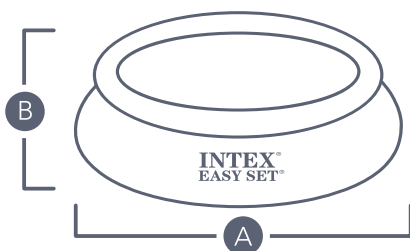

### PRÁCTICA Y SENCILLA

Las piscinas **Easy Set®** están compuestas de una **única pieza** y no requieren de estructuras rígidas para mantener su forma. La lona está fabricada con **3 capas de PVC-Poliéster extrafuerte** de primera calidad, que proporciona gran resistencia y durabilidad. **Fáciles de montar, mantener y guardar.**

#### CARTUCHO INCLUIDO

DEPURADORA DE CARTUCHO

#### DIMENSIONES PISCINA Y DEPURADORA

A **3,05 m** B **0,76 m**

C **3,05 m** D **3,05 m**

E **0,21 m**

F **0,16 m**

■ **ESPACIO MÍNIMO RECOMENDADO POR EL FABRICANTE**

Depuradora

■ **0,65m x 0,65m**